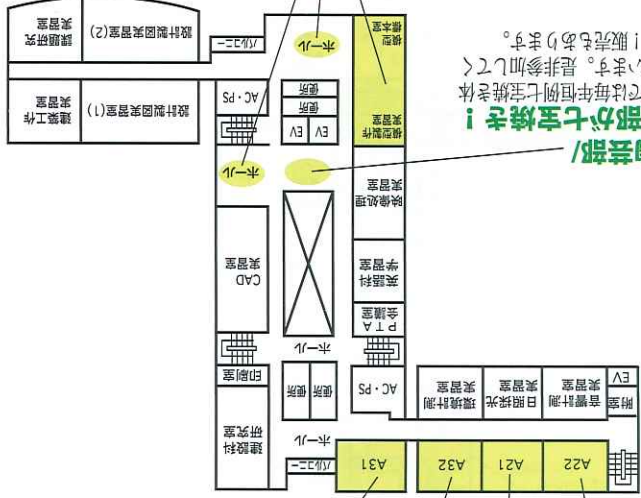

### 人捜しくスタンプラリー

スタンプーを見つけだそう!!  
詳しくは受付で渡しているスタンプカードを見てね。

7階

A22/ケールタウンな屋敷  
ひやひやと盛り！文化祭でレトロアツアツした体心はこそ冷やしてください！！

A21/天野屋  
お察りでおなじみからかきせんいしが、激安でたべられるよ！絶対来てね

A12/かふえちよこばななん  
皆さん・・・喉が潤いてませんか？クッキー・チョコバナナ・フーナッツもありますよ！

A11/緑日  
輪投げやルーレットなどの遊びがあり、お菓子が売っているのだから来てください。

陶芸部/陶芸部が七宝焼き！  
陶芸部では毎年恒例七宝焼き体験を行います。是非参加してください！販売もあります。

建設科展  
在校生の作品を中心に展示します。また、北ホールでは木工体験コーナーを予定しています。

8階

写真部/あっちこちコンチジ  
今年の写真部は去年よりグレードアップ。感性的な部員達が贈る写真を御覧ください。