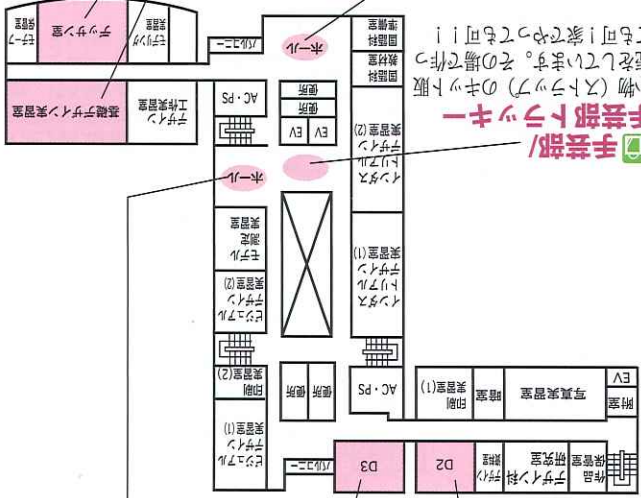

### 人捜しくスタンプラリー

スタンプーを見つけだそう!!  
詳しくは受付で渡しているスタンプカードを見てね。

7階

A22/ケールタウンな屋敷  
ひやひやと盛り！文化祭でレトロアツアツした体心はこそ冷やしてください！！

A21/天野屋  
お察りでおなじみからかきせんいしが、激安でたべられるよ！絶対来てね

A12/かふえちよこばななん  
皆さん・・・喉が潤いてませんか？クッキー・チョコバナナ・フーナッツもありますよ！

A11/緑日  
輪投げやルーレットなどの遊びがあり、お菓子が売っているのだから来てください。

陶芸部/陶芸部が七宝焼き！  
陶芸部では毎年恒例七宝焼き体験を行います。是非参加してください！販売もあります。

建設科展  
在校生の作品を中心に展示します。また、北ホールでは木工体験コーナーを予定しています。

8階

写真部/あっちこちコンチジ  
今年の写真部は去年よりグレードアップ。感性的な部員達が贈る写真を御覧ください。

イラストマンガ同好会  
イラストマンガ同好会作品展示、販売やります。

D2/いろはにほへど。  
今年のグッズのテーマは和！Waiwaiわー。是非足を運んでくださいませ。

手芸部/手芸部トラッキー  
小物(ストラップ)のキット販売をしています。その場で作っても可！家でやっても可！！

茶道部/二溪庵  
美しい抹茶と和菓子でおもてなし致します。ぜひお越し下さい。

デザイン科展  
デザイン科1年生から3年生の実習作品を中心に展示します。